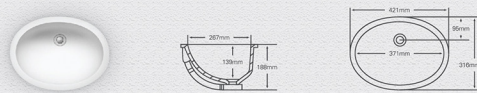

LAVATORY BOWLS 臉盆/洗臉盆

810 Outer dimension 外緣尺寸 (mm)
L472 x W386 x D186
Inner dimension 盆內尺寸 (mm)
L418 x W332 x D138

815 Outer dimension 外緣尺寸 (mm)
L570 x W417 x D207
Inner dimension 盆內尺寸 (mm)
L520 x W366 x D158

820 Outer dimension 外緣尺寸 (mm)
L421 x W316 x D188
Inner dimension 盆內尺寸 (mm)
L371 x W267 x D139

SINGLE SINKS 單盆星盆/水槽

804 Outer dimension 外緣尺寸 (mm)
L445 x W445 x D223
Inner dimension 盆內尺寸 (mm)
L401 x W401 x D206

805 Outer dimension 外緣尺寸 (mm)
L449.5 x W501 x D229
Inner dimension 盆內尺寸 (mm)
L399.5 x W451 x D211

859 Outer dimension 外緣尺寸 (mm)
L483 x W384 x D210
Inner dimension 盆內尺寸 (mm)
L439 x W339 x D200

871 Outer dimension 外緣尺寸 (mm)
L583 x W450 x D201
Inner dimension 盆內尺寸 (mm)
L533 x W400 x D187

DOUBLE SINKS 雙盆星盆/水槽

873 Outer dimension 外緣尺寸 (mm)
L876.3 x W450 x D208.5
Bowl size 盆內尺寸 (mm)
Left 左盆 : L255 x W400 x D115
Right 右盆 : L534.5 x W400 x D190.4

EDGES 前線處理

1 Full Bullnose 棋子線
2 Double Roundover 上下修圓線
3 Waterfall 前企檔水線
4 Double Bevel 上下斜角線

5 Horse Shoes 馬蹄圓角線
6 Single Ovolo 跌級圓角線
7 Drop Bullnose 跌級棋子線
8 Double Pencil Round 上下直角線

SQUARE SINKS 方星盆/水槽

965 Outer dimension 外緣尺寸 (mm)
L451 x W451 x D191
Inner dimension 盆內尺寸 (mm)
L400 x W400 x D176

966 Outer dimension 外緣尺寸 (mm)
L755 x W455 x D190
Inner dimension 盆內尺寸 (mm)
L700 x W400 x D170

970 Outer dimension 外緣尺寸 (mm)
L581 x W451 x D190
Inner dimension 盆內尺寸 (mm)
L530 x W400 x D170

The colors and patterns of all pictures may vary from the actual product, please refer to the original sheet at the time of purchase. Kindly be aware that in some models, sinks are equipped with overflow.
所有圖片的顏色及花紋可能與實物有異，請以購入時的原始板材為準。請注意部分型號的廚房星盆 / 水槽有滿水孔。

Authorized DuPont™ Corian® Dealer

杜邦™ 可麗耐® 特許分銷商

DuPont™ Corian® Hong Kong / Macau Authorized Distributor
杜邦™ 可麗耐® 港澳區特許代理

ST SPEED TOP (HONG KONG) LIMITED
捷高興業 (香港) 有限公司

☎ 2435 4427 📠 2431 4165 🌐 www.speedtop-hk.com