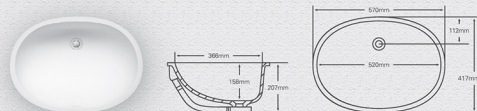

815 Outer dimension 外緣尺寸 (mm)
L570 x W417 x D207
Inner dimension 盆內尺寸 (mm)
L520 x W366 x D158

820 Outer dimension 外緣尺寸 (mm)
L421 x W316 x D188
Inner dimension 盆內尺寸 (mm)
L371 x W267 x D139