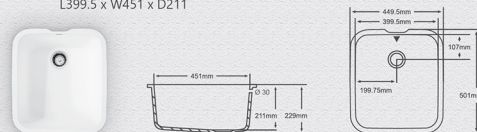

805 Outer dimension 外緣尺寸 (mm)
L449.5 x W501 x D229
Inner dimension 盆內尺寸 (mm)
L399.5 x W451 x D211