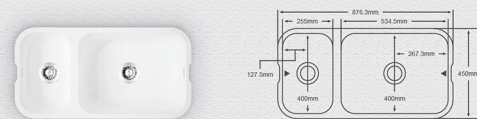

LAVATORY BOWLS 臉盆/洗臉盆

810 Outer dimension 外緣尺寸 (mm)
L472 x W386 x D186
Inner dimension 盆內尺寸 (mm)
L418 x W332 x D138

815 Outer dimension 外緣尺寸 (mm)
L570 x W417 x D207
Inner dimension 盆內尺寸 (mm)
L520 x W366 x D158

820 Outer dimension 外緣尺寸 (mm)
L421 x W316 x D188
Inner dimension 盆內尺寸 (mm)
L371 x W267 x D139

SINGLE SINKS 單盆星盆/水槽

804 Outer dimension 外緣尺寸 (mm)
L445 x W445 x D223
Inner dimension 盆內尺寸 (mm)
L401 x W401 x D206

805 Outer dimension 外緣尺寸 (mm)
L449.5 x W501 x D229
Inner dimension 盆內尺寸 (mm)
L399.5 x W451 x D211

859 Outer dimension 外緣尺寸 (mm)
L483 x W384 x D210
Inner dimension 盆內尺寸 (mm)
L439 x W339 x D200

871 Outer dimension 外緣尺寸 (mm)
L583 x W450 x D201
Inner dimension 盆內尺寸 (mm)
L533 x W400 x D187

DOUBLE SINKS 雙盆星盆/水槽

873 Outer dimension 外緣尺寸 (mm)
L876.3 x W450 x D208.5
Bowl size 盆內尺寸 (mm)
Left 左盆 : L255 x W400 x D115
Right 右盆 : L534.5 x W400 x D190.4

EDGES 前線處理

1 Full Bullnose 棋子線
2 Double Roundover 上下修圓線
3 Waterfall 前企檔水線
4 Double Bevel 上下斜角線

5 Horse Shoes 馬蹄圓角線
6 Single Ovolo 跌級圓角線
7 Drop Bullnose 跌級棋子線
8 Double Pencil Round 上下直角線

SQUARE SINKS 方星盆/水槽

965 Outer dimension 外緣尺寸 (mm)
L451 x W451 x D191
Inner dimension 盆內尺寸 (mm)
L400 x W400 x D176

966 Outer dimension 外緣尺寸 (mm)
L755 x W455 x D190
Inner dimension 盆內尺寸 (mm)
L700 x W400 x D170

970 Outer dimension 外緣尺寸 (mm)
L581 x W451 x D190
Inner dimension 盆內尺寸 (mm)
L530 x W400 x D170

The colors and patterns of all pictures may vary from the actual product, please refer to the original sheet at the time of purchase. Kindly be aware that in some models, sinks are equipped with overflow.
所有圖片的顏色及花紋可能與實物有異，請以購入時的原始板材為準。請注意部分型號的廚房星盆 / 水槽有滿水孔。

Authorized DuPont™ Corian® Dealer

杜邦™ 可麗耐® 特許分銷商

DuPont™ Corian® Hong Kong / Macau Authorized Distributor
杜邦™ 可麗耐® 港澳區特許代理

ST SPEED TOP (HONG KONG) LIMITED
捷高興業 (香港) 有限公司

☎ 2435 4427 📠 2431 4165 🌐 www.speedtop-hk.com