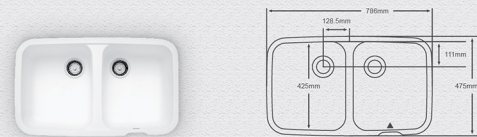

DOUBLE SINKS 雙盆星盆/水槽

873 Outer dimension 外緣尺寸 (mm)
L876.3 x W450 x D208.5
Bowl size 盆內尺寸 (mm)
Left 左盆 : L255 x W400 x D115
Right 右盆 : L534.5 x W400 x D190.4