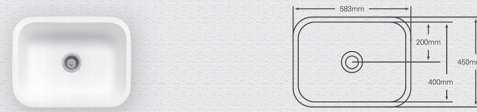

871 Outer dimension 外緣尺寸 (mm)
L583 x W450 x D201
Inner dimension 盆內尺寸 (mm)
L533 x W400 x D187