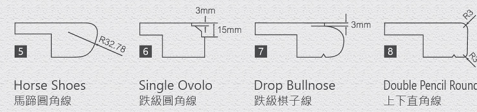

5 Horse Shoes 馬蹄圓角線
6 Single Ovolo 跌級圓角線
7 Drop Bullnose 跌級棋子線
8 Double Pencil Round 上下直角線