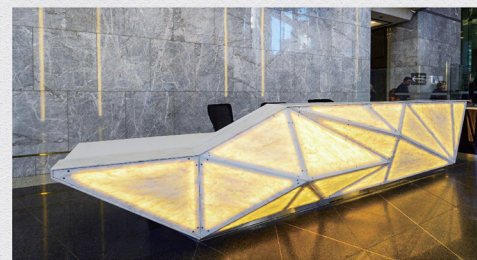

871 Outer dimension 外緣尺寸 (mm)
L583 x W450 x D201
Inner dimension 盆內尺寸 (mm)
L533 x W400 x D187