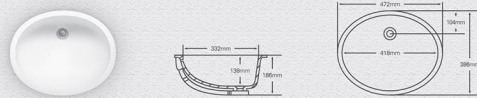

LAVATORY BOWLS 臉盆/洗臉盆

810 Outer dimension 外緣尺寸 (mm)
L472 x W386 x D186
Inner dimension 盆內尺寸 (mm)
L418 x W332 x D138