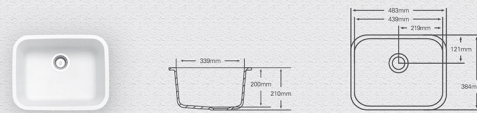

859 Outer dimension 外緣尺寸 (mm)
L483 x W384 x D210
Inner dimension 盆內尺寸 (mm)
L439 x W339 x D200