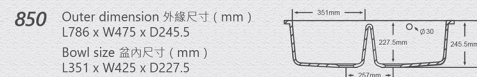

DOUBLE SINKS 雙盆星盆/水槽

873 Outer dimension 外緣尺寸 (mm)
L876.3 x W450 x D208.5
Bowl size 盆內尺寸 (mm)
Left 左盆 : L255 x W400 x D115
Right 右盆 : L534.5 x W400 x D190.4