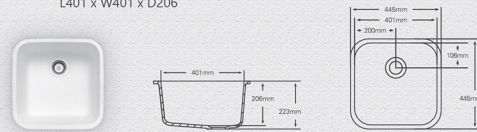

SINGLE SINKS 單盆星盆/水槽

804 Outer dimension 外緣尺寸 (mm)
L445 x W445 x D223
Inner dimension 盆內尺寸 (mm)
L401 x W401 x D206