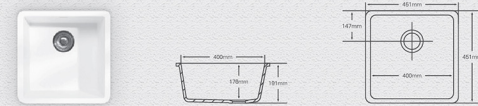

SQUARE SINKS 方星盆/水槽

965 Outer dimension 外緣尺寸 (mm)
L451 x W451 x D191
Inner dimension 盆內尺寸 (mm)
L400 x W400 x D176